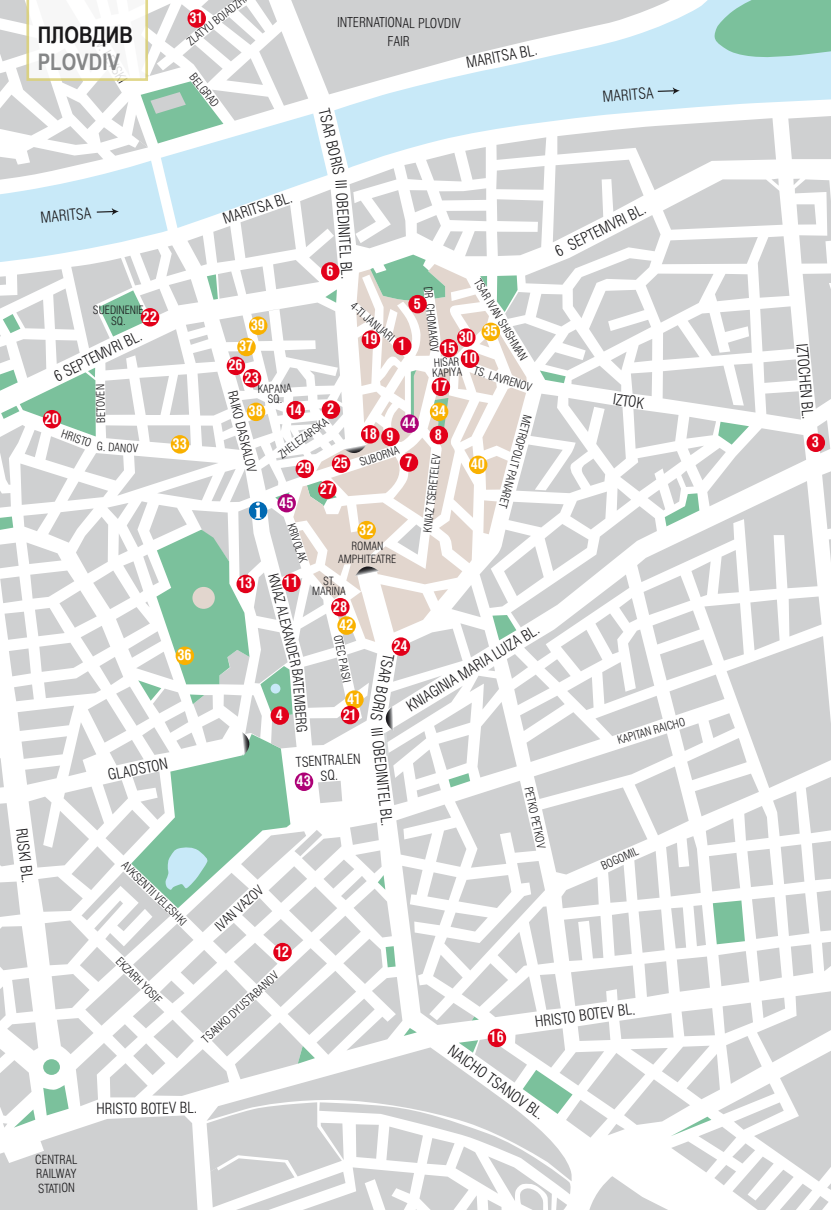

# СТАРИНЕН ПЛОВДИВ OLD TOWN PLOVDIV

● Музеи и галерии Museums & Galleries  
● Нови територии New territories  
● Нощта в града The Night Descends on the Town

- |  |         |  |         |  |         |
|--|---------|--|---------|--|---------|
| 1 АВТОГРАФ – ГАЛЕРИЯ<br>AVTOGRAF GALLERY                         | 6 стр.  | 17 ИКОННА ГАЛЕРИЯ<br>ICON GALLERY                    | 23 стр. | 32 АНТИЧЕН ТЕАТЪР<br>ROMAN THEATRE                       | 40 стр. |
| 2 АРТ ПЛЮС – ГАЛЕРИЯ<br>ART PLYUS GALLERY                        | 7 стр.  | 18 КОРИДОР – ГАЛЕРИЯ<br>CORRIDOR GALLERY             | 24 стр. | 33 ДЪРЖАВЕН КУПЛЕН ТЕАТЪР<br>STATE PUPPET THEATRE        | 41 стр. |
| 3 АРТ СПЕКТЪР – ГАЛЕРИЯ<br>ART SPECTAR GALLERY                   | 8 стр.  | 19 МЕКСИКАНСКО ИЗКУСТВО<br>MEXICAN ART               | 25 стр. | 34 ЗЛАТЮ БОЯДЖИЕВ<br>ZLATYU BOYADJIEV                    | 42 стр. |
| 4 АСПЕКТ – ГАЛЕРИЯ<br>ASPECT GALLERY                             | 9 стр.  | 20 ПРИРОДОНАУЧЕН МУЗЕЙ<br>NATURAL SCIENCE MUSEUM     | 26 стр. | 35 ИВАН ВАЗОВ – ЧИТАЛИЩЕ<br>IVAN VAZOV CULTURAL CENTRE   | 43 стр. |
| 5 АТАНАС КРЪСТЕВ – КЪЩА – МУЗЕЙ<br>ATANAS KRUSTEV HOUSE & MUSEUM | 10 стр. | 21 САРИЕВ – ГАЛЕРИЯ<br>SARIEV GALLERY                | 28 стр. | 36 ЛЯТНО КИНО ОРФЕЙ<br>ORPHEUS OPEN-AIR CINEMA           | 44 стр. |
| 6 БАНЯ СТАРИННА<br>BANYA STARINNA                                | 11 стр. | 22 РЕГ. ИСТОРИЧЕСКИ МУЗЕЙ<br>REGIONAL HISTORY MUSEUM | 29 стр. | 37 МАГЕЛАН – КНИЖАРНИЦА<br>MAGELAN BOOKSHOP              | 45 стр. |
| 7 ВЪЗРАЖДАНЕ – ГАЛЕРИЯ<br>VUZRAZHDA NE GALLERY                   | 12 стр. | 23 СТУДИО NO. 9<br>STUDIO NO. 9                      | 30 стр. | 38 НАЙЛОНА – КЛУБ<br>NAILONA CLUB                        | 46 стр. |
| 8 ГЕОРГИ БОЖИЛОВ-СЛОНА<br>GEORGI BOZHILOV-SLONA GALLERY          | 14 стр. | 24 ТРАКАРТ<br>TRAKART                                | 31 стр. | 39 ПЕТНОТО НА РОРЩАХ – КЛУБ<br>PETNOTO NA RORSCHACH CLUB | 47 стр. |
| 9 ЕНЧО ПИРОНКОВ – ГАЛЕРИЯ<br>ENCHO PIRONKOV GALLERY              | 15 стр. | 25 ФИЛИПОПОЛИС<br>PHILIPPOPOLIS GALLERY              | 32 стр. | 40 СИНЬОТО УЧИЛИЩЕ<br>THE BLUE SCHOOL                    | 48 стр. |
| 10 КЪЩА ГЕОРГИАДИ<br>GEORGIADI HOUSE                             | 16 стр. | 26 ХЕРОС – ГАЛЕРИЯ<br>HEROS GALLERY                  | 33 стр. | 41 АРТNEWS/SAFE<br>ARTNEWS/SAFE                          | 49 стр. |
| 11 ГХГ – Пловдив<br>CITY GALLERY PLOVDIV                         | 17 стр. | 27 ХРИСТО Г. ДАНОВ<br>HRISTO G. DANOV                | 34 стр. | 42 МЕДИТЕРРАНЕО – P+H<br>MEDITERRANEAN RESTAURANT        | 50 стр. |
| 12 ДЪРЖАВЕН АРХИВ<br>STATE ARCHIVES                              | 18 стр. | 28 БОУЕЛ – ГАЛЕРИЯ<br>BOUJEL GALLERY                 | 35 стр. | 43 БЪЛГАРИЯ 360°<br>BULGARIA 360°                        | 52 стр. |
| 13 ДЯКОВ – ГАЛЕРИЯ<br>DYAKOV GALLERY                             | 19 стр. | 29 L'UNION – ГАЛЕРИЯ<br>L'UNION GALLERY              | 36 стр. | 44 ЛАПИДАРИУМ<br>LAPIDARIUM                              | 53 стр. |
| 14 ЕЛИСТА – ГАЛЕРИЯ<br>ELISTA GALLERY                            | 20 стр. | 30 S-HOMBRE – ГАЛЕРИЯ<br>S-HOMBRE GALLERY            | 37 стр. | 45 КУФАРТИТЕ<br>SUITCASES                                | 54 стр. |
| 15 ЕТНОГРАФСКИ МУЗЕЙ<br>ETHNOGRAPHIC MUSEUM                      | 21 стр. | 31 ТЕРРА АРТ – ГАЛЕРИЯ<br>TERRA ART GALLERY          | 38 стр. | 46 ЧИТАЛНЯ В ГРАДСКА СРЕДА<br>OPEN AIR READING ROOM      | 55 стр. |
| 16 ЖОРЖ ПАПАЗОВ<br>GEORGE PAPAZOV                                | 22 стр. |  |         |  |         |